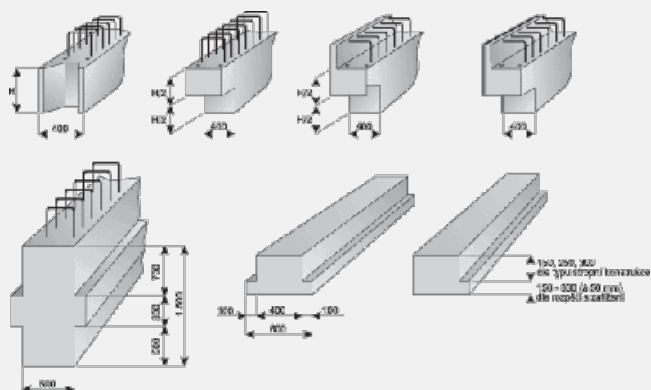

Zakávková výroba trámů; průvlaků a ztužidel (Če)

11 Borohrádek

Trademark	Dimensions (cm)			Weight (kg)
	L	B	H	
RZT 006/19	max. 2600	max. 120	max. 220	max. 32000